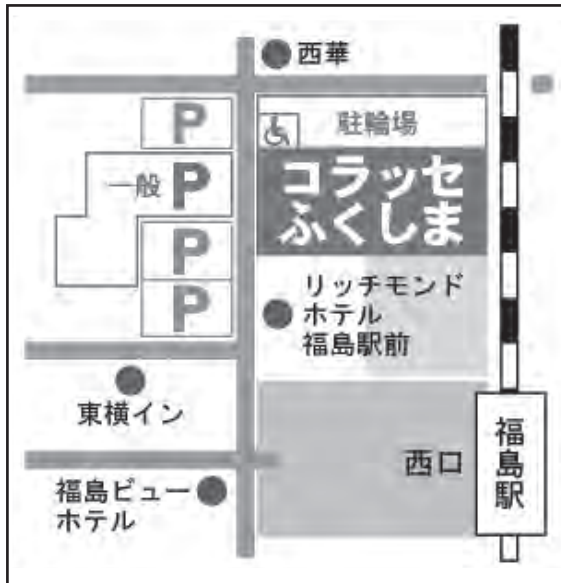

会場へのアクセス

【福島会場】コラッセ福島 小会議室 402
11月12日(火) 14:00~17:00

福島県福島市三河南町 1-20
JR 福島駅（東北新幹線、東北本線、奥羽本線）西口より徒歩3分
お車でお越しの方はコラッセふくしま専用駐車場、もしくは近くのパーキングをご利用ください。

【東京会場】風土社 セミナールーム
11月13日(水) 14:00~17:00